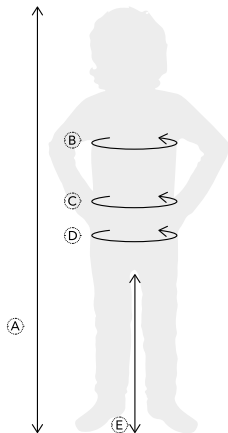

SIZE CHART - GLOVES

IN CENTIMETERS

SIZE	AGE
ONE SIZE	1 - 9 MONTHS
80/98	9 M - 3 YRS
104/122	3 - 7 YRS
128/146	7 - 11 YRS

SIZE CHART - SOCKS

IN CENTIMETERS

SIZE	LENGTH OF FOOT
10/12	7 - 8
13/15	8 - 10
16/19	10 - 12
20/23	12 - 14
24/27	14 - 16
28/31	16 - 18
32/35	18 - 21

SIZE CHART - SHOES

IN CENTIMETERS

SIZE	A LENGTH
23	15
24	15,7
25	16,4
26	17
27	17,7
28	18,4
29	19
30	19,7
31	20,4
32	21
33	21,7
34	22,4

PLEASE NOTE: THE MEASUREMENTS IS OF THE INSIDE SOLE. WE RECOMMEND THE INSIDE SOLE TO BE APPROXIMATELY 1.5-2 CM LONGER THAN THE ACTUAL FOOT.

SIZE CHART - FULL BODY

IN CENTIMETERS

(A) SIZE	AGE	(B) CHEST	(C) WAIST	(D) SEAT	(E) INSIDE LEG
50	0 - 1 MONTHS	39	39	38	16
56	1 - 2 MONTHS	41	41	40	18,5
62	2 - 4 MONTHS	43	43	42	21
68	4 - 6 MONTHS	45,5	45	45	23,5
74	6 - 9 MONTHS	48	46,5	47,5	26,5
80	9 - 12 MONTHS	50	48	50	29,5
86	1 - 1,5 YRS	51,5	49,5	52,5	32,5
92	1,5 - 2 YRS	53	51	55	36,5
98	2 - 3 YRS	54,5	52,5	57,5	40
104	3 - 4 YRS	56	54	60	44
110	4 - 5 YRS	57,5	55	62,5	47,5
116	5 - 6 YRS	59	56	64	51
122	6 - 7 YRS	61,5	57	67	54,5
128	7 - 8 YRS	64	59	70	58
134	8 - 9 YRS	67	60,5	72,5	61,5
140	9 - 10 YRS	70	62	75	65
146	10 - 11 YRS	73,5	64	78,5	68,5

PLEASE NOTE: ALL MEASUREMENTS MEASURED DIRECTLY ON BODY WITHOUT DIAPER. SIZE EQUALS BODY LENGTH.