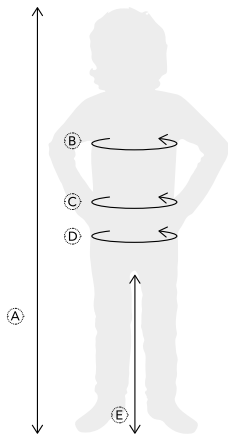

SIZE CHART - FULL BODY

IN CENTIMETERS

(A) SIZE	AGE	(B) CHEST	(C) WAIST	(D) SEAT	(E) INSIDE LEG
50	0 - 1 MONTHS	39	39	38	16
56/62	1 - 4 MONTHS	43	43	42	21
68/74	4 - 9 MONTHS	48	46,5	47,5	26,5
80/86	9 M - 1,5 YRS	51,5	49,5	52,5	32,5
92/98	1,5 - 3 YRS	54,5	52,5	57,5	40
104/110	3 - 5 YRS	57,5	55	62,5	47,5
116/122	5 - 7 YRS	61,5	57	67	54,5
128/134	7 - 9 YRS	67	60,5	72,5	61,5
140/146	9 - 11 YRS	73,5	64	78,5	68,5

PLEASE NOTE: ALL MEASUREMENTS MEASURED DIRECTLY ON BODY WITHOUT DIAPER. SIZE EQUALS BODY LENGTH.

SIZE CHART - HATS

IN CENTIMETERS

SIZE	AGE	 CIRCUMFERENCE
36/38	0 - 1 MONTHS	36 - 38
40/42	1 - 4 MONTHS	40 - 42
44/46	4 - 9 MONTHS	44 - 46
48/50	9 M - 3 YRS	48 - 50
52/54	3 - 9 YRS	52 - 54
56/58	9 - 11 YRS	56 - 58

SIZE CHART - GLOVES

IN CENTIMETERS

SIZE	AGE
ONE SIZE	1 - 9 MONTHS
80/98	9 M - 3 YRS
104/122	3 - 7 YRS
128/146	7 - 11 YRS

SIZE CHART - SOCKS

IN CENTIMETERS

SIZE	LENGTH OF FOOT
10/12	7 - 8
13/15	8 - 10
16/19	10 - 12
20/23	12 - 14
24/27	14 - 16
28/31	16 - 18
32/35	18 - 21

SIZE CHART - FULL BODY

IN CENTIMETERS

(A) SIZE	AGE	(B) CHEST	(C) WAIST	(D) SEAT	(E) INSIDE LEG
50	0 - 1 MONTHS	39	39	38	16
56	1 - 2 MONTHS	41	41	40	18,5
62	2 - 4 MONTHS	43	43	42	21
68	4 - 6 MONTHS	45,5	45	45	23,5
74	6 - 9 MONTHS	48	46,5	47,5	26,5
80	9 - 12 MONTHS	50	48	50	29,5
86	1 - 1,5 YRS	51,5	49,5	52,5	32,5
92	1,5 - 2 YRS	53	51	55	36,5
98	2 - 3 YRS	54,5	52,5	57,5	40
104	3 - 4 YRS	56	54	60	44
110	4 - 5 YRS	57,5	55	62,5	47,5
116	5 - 6 YRS	59	56	64	51
122	6 - 7 YRS	61,5	57	67	54,5
128	7 - 8 YRS	64	59	70	58
134	8 - 9 YRS	67	60,5	72,5	61,5
140	9 - 10 YRS	70	62	75	65
146	10 - 11 YRS	73,5	64	78,5	68,5